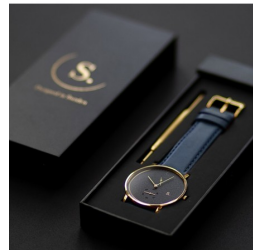

## Sandell men's watch SSB40-NBV προδιαγραφές

ΑΓΟΡΑΣΤΕ ΤΩΡΑ

Αυτό το έγγραφο περιέχει όλες τις προδιαγραφές για το Sandell SSB40-NBV men's watch. Στο κατάστημα ρολογιών **DIALANDO®** προσφέρουμε μια μεγάλη επιλογή αυθεντικών ρολογιών από τις καλύτερες μάρκες ρολογιών στον κόσμο.  
<https://www.dialando.gr/>

### MATERIAL & COLOUR

Υλικό λουριού	Βιολογικό δέρμα
Χρώμα λουριού	Μπλε
Χρώμα του καντράν	Μαύρο
Γυαλί	Ορυκτό γυαλί