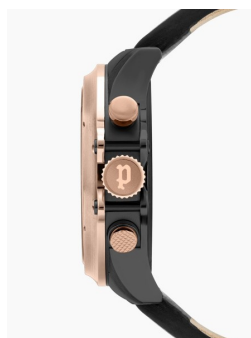

DIALANDO®

Police men's watch PL16018JSBR.02 προδιαγραφές

ΑΓΟΡΑΣΤΕ ΤΩΡΑ

Αυτό το έγγραφο περιέχει όλες τις προδιαγραφές για το Police Luang Chronograph PL16018JSBR.02 men's watch. Στο κατάστημα ρολογιών **DIALANDO®** προσφέρουμε μια μεγάλη επιλογή αυθεντικών ρολογιών από τις καλύτερες μάρκες ρολογιών στον κόσμο. <https://www.dialando.gr/>

PRODUCT INFORMATION

EAN	4895220916103
Γένος	Άνδρες
Εγγύηση [years]	2

PRODUCT EXECUTION

Display Type	Analogue
Τύπος κίνησης	Κουάρτς (Μπαταρία)
Functions	Second / Minute / Hour / Chronograph

MEASURES

Πλάτος θήκης [mm]	49
Πάχος θήκης [mm]	16

MATERIAL & COLOUR

Υλικό λουριού	Δέρμα μοσχαριού
Χρώμα λουριού	Μαύρο
Υλικό κασα	Ανοξείδωτο χάλυβα
Χρώμα θήκης	Ροζ χρυσό / Μαύρο
Επιφάνεια θήκης	Γυαλισμένος / Ματ
Χρώμα του καντράν	Μαύρο
Γυαλί	Ορυκτό γυαλί / Σκληρυμένο γυαλί

DETAILS

περίβλημα	διορθώθηκε
Κάτω μέρος περίπτωσης	Βάση από ανοξείδωτο χάλυβα / βιδωμένη
Clasp	Buckle
Φωτισμός	Φωτεινοί δείκτες / Φωτεινές δείκτες
Ανθεκτικό στο νερό	3 ATM