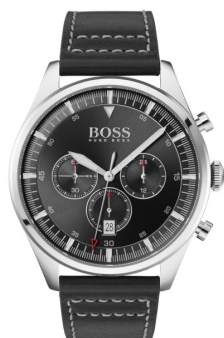

DIALANDO®

Hugo Boss ανδρικό ρολόι 1513708 προδιαγραφές

Beispielbox

ΑΓΟΡΑΣΤΕ ΤΩΡΑ

Αυτό το έγγραφο περιέχει όλες τις προδιαγραφές για το Hugo Boss Pioneer 1513708 ανδρικό ρολόι. Στο κατάστημα ρολογιών **DIALANDO®** προσφέρουμε μια μεγάλη επιλογή αυθεντικών ρολογιών από τις καλύτερες μάρκες ρολογιών στον κόσμο.
<https://www.dialando.gr/>

PRODUCT INFORMATION

EAN	7613272354660
Γένος	Άνδρες
Μάρκα	Hugo Boss
Collection	Pioneer
Εγγύηση [years]	2

PRODUCT EXECUTION

Display Type	Analogue
Τύπος κίνησης	Κουάρτς (Μπαταρία)
Functions	Hour / Second / Minute / Date / Chronograph

MEASURES

Πλάτος θήκης [mm]	44
Πάχος θήκης [mm]	11
Πλάτος λάστιχου [mm]	22
Μέγ. περιφέρεια καρπού [mm]	220

MATERIAL & COLOUR

Υλικό λουριού	Πραγματικό δέρμα
Strap Colour	Black
Υλικό κασα	Ανοξείδωτο χάλυβα
Χρώμα θήκης	Ασημένιο
Επιφάνεια θήκης	Γυαλισμένος / Ματ
Χρώμα του καντράν	Μαύρο
Γυαλί	Ορυκτό γυαλί

DETAILS

περίβλημα	διορθώθηκε
Κάτω μέρος περίπτωσης	Κάτω μέρος από ανοξείδωτο χάλυβα (βιδωτό)
Clasp	Pin buckle
Ανθεκτικό στο νερό	5 ATM