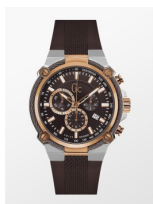

Display Type: Analogue
Υλικό λουριού: Πραγματικό δέρμα
Χρώμα λουριού: Μπλε
Πλάτος θήκης [mm]: 44

ΑΓΟΡΑΣΤΕ ΤΩΡΑ

Gc X60016G1S men's watch

Display Type: Analogue
Υλικό λουριού: Πραγματικό δέρμα
Χρώμα λουριού: Καφέ
Πλάτος θήκης [mm]: 40

ΑΓΟΡΑΣΤΕ ΤΩΡΑ

Gc Y02010G7 men's watch

Display Type: Analogue
Υλικό λουριού: Καουτσούκ
Χρώμα λουριού: Μπλε
Πλάτος θήκης [mm]: 45

ΑΓΟΡΑΣΤΕ ΤΩΡΑ

Gc X83005G1S men's watch

Display Type: Analogue
Υλικό λουριού: Πραγματικό δέρμα
Χρώμα λουριού: Καφέ
Πλάτος θήκης [mm]: 43

ΑΓΟΡΑΣΤΕ ΤΩΡΑ

DIALANDO®

Gc ρολόγια για άνδρες κατάλογος

ΠΡΟΪΟΝ

ΛΕΠΤΟΜΕΡΕΙΕΣ

Gc Y02011G2 men's watch

Display Type: Analogue
Υλικό λουριού: Σιλικόνη
Χρώμα λουριού: Μαύρο
Πλάτος θήκης [mm]: 45

ΑΓΟΡΑΣΤΕ ΤΩΡΑ

Gc Y08003G7 men's watch

Display Type: Analogue
Υλικό λουριού: Πραγματικό δέρμα
Χρώμα λουριού: Μπλε
Πλάτος θήκης [mm]: 42

ΑΓΟΡΑΣΤΕ ΤΩΡΑ

Gc Y24004G4 men's watch

Display Type: Analogue
Υλικό λουριού: Σιλικόνη
Χρώμα λουριού: Καφέ
Πλάτος θήκης [mm]: 44