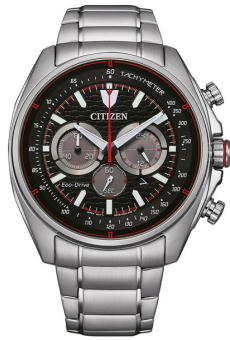

DIALANDO®

Citizen men's watch CA4561-89E προδιαγραφές

Beispielbox

ΑΓΟΡΑΣΤΕ ΤΩΡΑ

Αυτό το έγγραφο περιέχει όλες τις προδιαγραφές για το Citizen CA4561-89E men's watch. Στο κατάστημα ρολογιών **DIALANDO®** προσφέρουμε μια μεγάλη επιλογή αυθεντικών ρολογιών από τις καλύτερες μάρκες ρολογιών στον κόσμο.
<https://www.dialando.gr/>

PRODUCT INFORMATION

EAN	4974374334107
Γένος	Άνδρες
Εγγύηση [years]	2

PRODUCT EXECUTION

Display Type	Analogue
Τύπος κίνησης	Κουάρτζ (Ηλιακό)

MEASURES

Πλάτος θήκης [mm]	45
-------------------	----

MATERIAL & COLOUR

Υλικό λουριού	Ανοξείδωτο ασάλι
Χρώμα λουριού	Silver
Χρώμα του καντράν	Μαύρο
Γυαλί	Ορυκτό γυαλί

DETAILS

Clasp	Folding clasp
Ανθεκτικό στο νερό	10 ATM