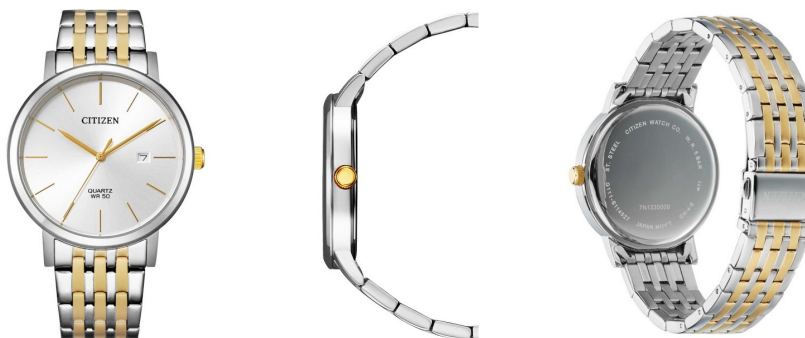

DIALANDO®

Citizen men's watch BI5074-56A προδιαγραφές

ΑΓΟΡΑΣΤΕ ΤΩΡΑ

Αυτό το έγγραφο περιέχει όλες τις προδιαγραφές για το Citizen Sport Quartz BI5074-56A men's watch. Στο κατάστημα ρολογιών **DIALANDO®** προσφέρουμε μια μεγάλη επιλογή αυθεντικών ρολογιών από τις καλύτερες μάρκες ρολογιών στον κόσμο. <https://www.dialando.gr/>

PRODUCT INFORMATION

EAN	4974374275288
Γένος	Άνδρες
Εγγύηση [years]	2

PRODUCT EXECUTION

Display Type	Analogue
Τύπος κίνησης	Κουάρτς (Μπαταρία)
Movement Name	Citizen / G111
Functions	Minute / Second / Date / Hour

MEASURES

Πλάτος θήκης [mm]	40
Πάχος θήκης [mm]	8

MATERIAL & COLOUR

Υλικό λουριού	Ανοξείδωτο ασάλι
Χρώμα λουριού	Χρυσός / Silver
Υλικό κασα	Ανοξείδωτο χάλυβα
Χρώμα θήκης	Ασημένιο
Επιφάνεια θήκης	Ματ / Γυαλισμένος
Χρώμα του καντράν	Ασημί
Γυαλί	Σκληρυμένο γυαλί / Ορυκτό γυαλί

DETAILS

περίβλημα	διορθώθηκε
Κάτω μέρος περίπτωσης	Πιεσμένο / Βάση από ανοξείδωτο χάλυβα
Clasp	Folding clasp
Ανθεκτικό στο νερό	5 ATM