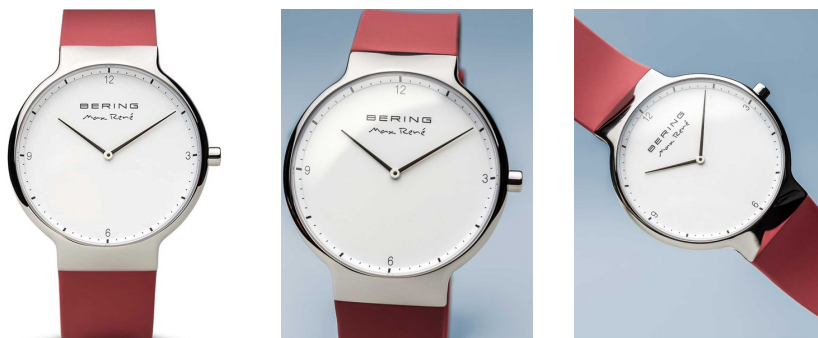

DIALANDO®

Bering men's watch 15540-500 προδιαγραφές

ΑΓΟΡΑΣΤΕ ΤΩΡΑ

Αυτό το έγγραφο περιέχει όλες τις προδιαγραφές για το Bering 15540-500 men's watch. Στο κατάστημα ρολογιών **DIALANDO®** προσφέρουμε μια μεγάλη επιλογή αυθεντικών ρολογιών από τις καλύτερες μάρκες ρολογιών στον κόσμο.
<https://www.dialando.gr/>

PRODUCT INFORMATION

EAN	4894041103761
Γένος	Άνδρες
Μάρκα	Bering
Collection	Max René Herren 40mm
Εγγύηση [years]	2

PRODUCT EXECUTION

Display Type	Analogue
Τύπος κίνησης	Κουάρτς (Μπαταρία)
Functions	Hour / Minute

MEASURES

Πλάτος θήκης [mm]	40
Πάχος θήκης [mm]	7
Πλάτος λάστιχου [mm]	20
Μέγ. περιφέρεια καρπού [mm]	20

MATERIAL & COLOUR

Υλικό λουριού	Σιλκόνη
Χρώμα λουριού	Red
Υλικό κασα	Ανοξείδωτο χάλυβα
Χρώμα θήκης	Ασημένιο
Επιφάνεια θήκης	Γυαλισμένος
Χρώμα του καντράν	Λευκό
Γυαλί	Γυαλί ζαφειριού

DETAILS

περίβλημα	διορθώθηκε
Κάτω μέρος περίπτωσης	Κάτω μέρος από ανοξείδωτο χάλυβα (πιεσμένο)
Clasp	Pin buckle
Ανθεκτικό στο νερό	5 ATM