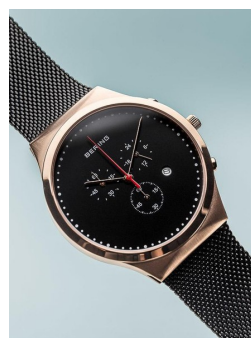

DIALANDO®

Bering men's watch 14740-166 προδιαγραφές

ΑΓΟΡΑΣΤΕ ΤΩΡΑ

Αυτό το έγγραφο περιέχει όλες τις προδιαγραφές για το Bering 14740-166 men's watch. Στο κατάστημα ρολογιών **DIALANDO®** προσφέρουμε μια μεγάλη επιλογή αυθεντικών ρολογιών από τις καλύτερες μάρκες ρολογιών στον κόσμο.
<https://www.dialando.gr/>

PRODUCT INFORMATION

EAN	4894041202075
Γένος	Άνδρες
Εγγύηση [years]	2

PRODUCT EXECUTION

Display Type	Analogue
Τύπος κίνησης	Κουάρτζ (Μπαταρία)
Functions	Minute / Second / 24-Hour / Chronograph / Date / Hour

MEASURES

Πλάτος θήκης [mm]	40
Πάχος θήκης [mm]	8

MATERIAL & COLOUR

Υλικό λουριού	Ανοξείδωτο ασάλι
Χρώμα λουριού	Μαύρο
Υλικό κασα	Ανοξείδωτο χάλυβα
Χρώμα θήκης	Ροζ χρυσό
Επιφάνεια θήκης	Ματ / Γυαλισμένος
Χρώμα του καντράν	Μαύρο
Γυαλί	Αντιανακλαστική επίστρωση / Γυαλί ζαφειριού

DETAILS

περίβλημα	διορθώθηκε
Κάτω μέρος περίπτωσης	Πιεσμένο / Βάση από ανοξείδωτο χάλυβα
Clasp	Clip clasp
Ανθεκτικό στο νερό	3 ATM