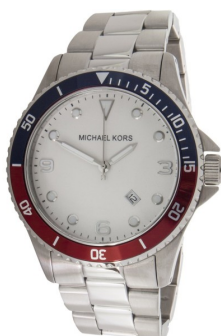

DIALANDO®

γυναικείο ρολόι MK7056 προδιαγραφές

ΑΓΟΡΑΣΤΕ ΤΩΡΑ

Αυτό το έγγραφο περιέχει όλες τις προδιαγραφές για το Michael Kors MK7056 γυναικείο ρολόι. Στο κατάστημα ρολογιών **DIALANDO®** προσφέρουμε μια μεγάλη επιλογή αυθεντικών ρολογιών από τις καλύτερες μάρκες ρολογιών στον κόσμο.
<https://www.dialando.gr/>

PRODUCT INFORMATION

EAN	4250686857078
Γένος	Unisex
Εγγύηση [years]	2

PRODUCT EXECUTION

Display Type	Analogue
Τύπος κίνησης	Κουάρτζ (Μπαταρία)

MATERIAL & COLOUR

Υλικό λουριού	Ανοξείδωτο ασάλι
Χρώμα του καντράν	Λευκό
Γυαλί	Ορυκτό γυαλί