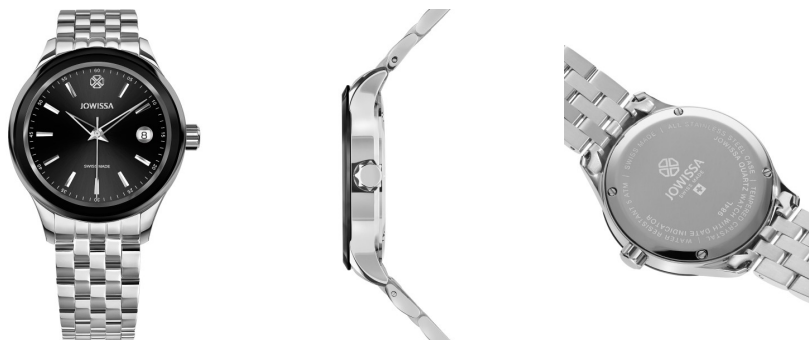

DIALANDO®

Jowissa γυναικείο ρολόι J4.235.M προδιαγραφές

ΑΓΟΡΑΣΤΕ ΤΩΡΑ

Αυτό το έγγραφο περιέχει όλες τις προδιαγραφές για το Jowissa Tiro J4.235.M γυναικείο ρολόι. Στο κατάστημα ρολογιών **DIALANDO®** προσφέρουμε μια μεγάλη επιλογή αυθεντικών ρολογιών από τις καλύτερες μάρκες ρολογιών στον κόσμο.
<https://www.dialando.gr/>

PRODUCT INFORMATION

EAN	7640167276080
Γένος	Γυναίκες / Άνδρες / Unisex
Εγγύηση [years]	2

PRODUCT EXECUTION

Display Type	Analogue
Τύπος κίνησης	Κουάρτζ (Μπαταρία)

MEASURES

Πλάτος θήκης [mm]	38
-------------------	----

MATERIAL & COLOUR

Υλικό λουριού	Ανοξείδωτο ασάλι
Χρώμα λουριού	Silver
Χρώμα του καντράν	Μαύρο
Γυαλί	Ορυκτό γυαλί

DETAILS

Clasp	Butterfly clasp
Ανθεκτικό στο νερό	5 ATM