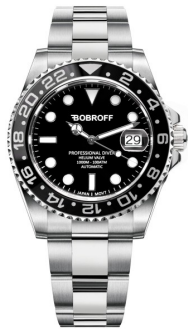

# DIALANDO®

Bobroff γυναικείο ρολόι BF0004 προδιαγραφές

ΑΓΟΡΑΣΤΕ ΤΩΡΑ

Αυτό το έγγραφο περιέχει όλες τις προδιαγραφές για το Bobroff BF0004 γυναικείο ρολόι. Στο κατάστημα ρολογιών **DIALANDO®** προσφέρουμε μια μεγάλη επιλογή αυθεντικών ρολογιών από τις καλύτερες μάρκες ρολογιών στον κόσμο.  
<https://www.dialando.gr/>

## DETAILS

Clasp	Adjustable
Ανθεκτικό στο νερό	100 ATM