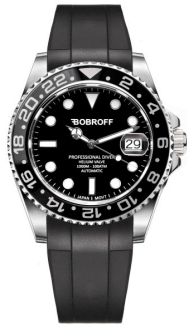

DIALANDO®

Bobroff γυναικείο ρολόι BF0004-CN προδιαγραφές

ΑΓΟΡΑΣΤΕ ΤΩΡΑ

Αυτό το έγγραφο περιέχει όλες τις προδιαγραφές για το Bobroff BF0004-CN γυναικείο ρολόι. Στο κατάστημα ρολογιών **DIALANDO®** προσφέρουμε μια μεγάλη επιλογή αυθεντικών ρολογιών από τις καλύτερες μάρκες ρολογιών στον κόσμο.
<https://www.dialando.gr/>

PRODUCT INFORMATION

EAN	8431777831528
Γένος	Unisex
Εγγύηση [years]	2

PRODUCT EXECUTION

Display Type	Analogue
Τύπος κίνησης	Αυτόματος

MEASURES

Πλάτος θήκης [mm]	41
-------------------	----

MATERIAL & COLOUR

Υλικό λουριού	Καουτσούκ
Χρώμα λουριού	Μαύρο
Χρώμα του καντράν	Μαύρο
Γυαλί	Γυαλί ζαφειριού

DETAILS

Clasp	Adjustable
Ανθεκτικό στο νερό	100 ATM