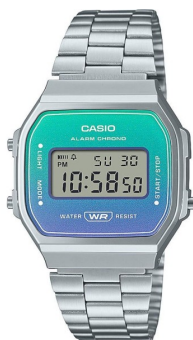

DIALANDO®

Casio γυναικείο ρολόι A168WER2AEF προδιαγραφές

ΑΓΟΡΑΣΤΕ ΤΩΡΑ

Αυτό το έγγραφο περιέχει όλες τις προδιαγραφές για το Casio A168WER2AEF γυναικείο ρολόι. Στο κατάστημα ρολογιών **DIALANDO®** προσφέρουμε μια μεγάλη επιλογή αυθεντικών ρολογιών από τις καλύτερες μάρκες ρολογιών στον κόσμο.
<https://www.dialando.gr/>

PRODUCT INFORMATION

EAN	4549526325694
Γένος	Γυναίκες / Άνδρες / Unisex
Εγγύηση [years]	2

PRODUCT EXECUTION

Display Type	Digital
Τύπος κίνησης	Κουάρτζ (Μπαταρία)

MATERIAL & COLOUR

Υλικό λουριού	Ανοξείδωτο ασάλι
Χρώμα λουριού	Silver
Χρώμα του καντράν	Τυρκουάζ
Γυαλί	Ακρυλικό γυαλί