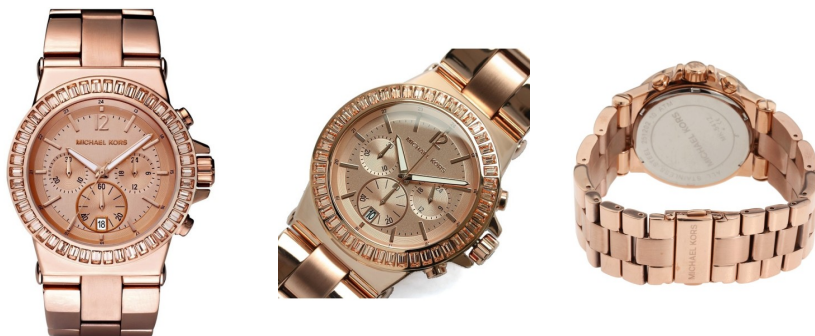

# DIALANDO®

γυναικείο ρολόι MK5412 προδιαγραφές

ΑΓΟΡΑΣΤΕ ΤΩΡΑ

Αυτό το έγγραφο περιέχει όλες τις προδιαγραφές για το Michael Kors MK5412 γυναικείο ρολόι. Στο κατάστημα ρολογιών **DIALANDO®** προσφέρουμε μια μεγάλη επιλογή αυθεντικών ρολογιών από τις καλύτερες μάρκες ρολογιών στον κόσμο. <https://www.dialando.gr/>

## PRODUCT INFORMATION

EAN	0691464717759
Γένος	Γυναίκες
Μάρκα	Michael Kors
Collection	Dylan
Εγγύηση [years]	2

## PRODUCT EXECUTION

Display Type	Analogue
Τύπος κίνησης	Κουάρτζ (Μπαταρία)
Functions	Chronograph

## MATERIAL & COLOUR

Υλικό λουριού	Ανοξειδωτο ασάλι
Χρώμα λουριού	Rose gold
Χρώμα του καντράν	Ροζ χρυσό
Γυαλί	Ορυκτό γυαλί