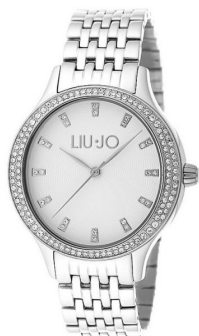

# DIALANDO®

Λιujo γυναικείο ρολόι TLJ1010 προδιαγραφές

ΑΓΟΡΑΣΤΕ ΤΩΡΑ

Αυτό το έγγραφο περιέχει όλες τις προδιαγραφές για το Λιujo TLJ1010 γυναικείο ρολόι. Στο κατάστημα ρολογιών **DIALANDO®** προσφέρουμε μια μεγάλη επιλογή αυθεντικών ρολογιών από τις καλύτερες μάρκες ρολογιών στον κόσμο.  
<https://www.dialando.gr/>

## PRODUCT INFORMATION

EAN	8052047005069
Γένος	Γυναίκες
Εγγύηση [years]	2

## PRODUCT EXECUTION

Display Type	Analogue
Τύπος κίνησης	Κουάρτζ (Μπαταρία)

## DETAILS

Clasp	Snap fastener
Ανθεκτικό στο νερό	5 ATM