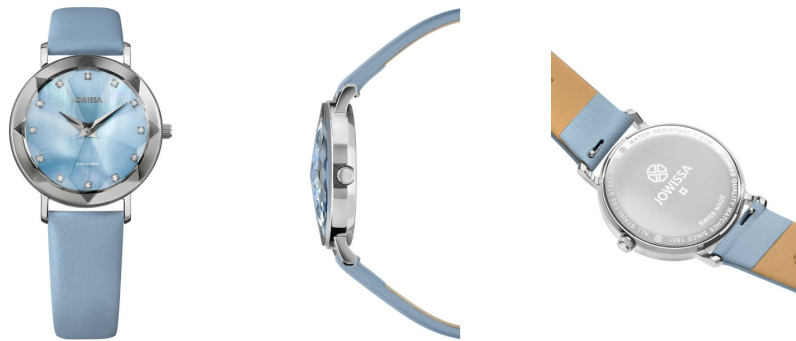

DIALANDO®

Jowissa γυναικείο ρολόι J5.604.M προδιαγραφές

ΑΓΟΡΑΣΤΕ ΤΩΡΑ

Αυτό το έγγραφο περιέχει όλες τις προδιαγραφές για το Jowissa Facet J5.604.M γυναικείο ρολόι. Στο κατάστημα ρολογιών **DIALANDO®** προσφέρουμε μια μεγάλη επιλογή αυθεντικών ρολογιών από τις καλύτερες μάρκες ρολογιών στον κόσμο.
<https://www.dialando.gr/>

PRODUCT INFORMATION

EAN	7640167277629
Γένος	Γυναίκες
Εγγύηση [years]	2

PRODUCT EXECUTION

Display Type	Analogue
Τύπος κίνησης	Κουάρτζ (Μπαταρία)

MEASURES

Πλάτος θήκης [mm]	30
-------------------	----

MATERIAL & COLOUR

Υλικό λουριού	Πραγματικό δέρμα
Χρώμα λουριού	Μπλε
Χρώμα του καντράν	Μπλε
Γυαλί	Ορυκτό γυαλί

DETAILS

Clasp	Buckle
Ανθεκτικό στο νερό	5 ATM