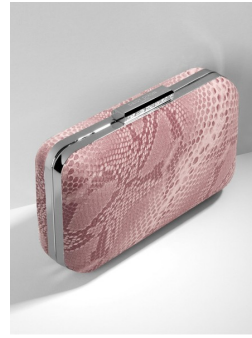

DIALANDO®

Daisy Dixon γυναικείο ρολόι DD160ERG προδιαγραφές

ΑΓΟΡΑΣΤΕ ΤΩΡΑ

Αυτό το έγγραφο περιέχει όλες τις προδιαγραφές για το Daisy Dixon DD160ERG γυναικείο ρολόι. Στο κατάστημα ρολογιών **DIALANDO®** προσφέρουμε μια μεγάλη επιλογή αυθεντικών ρολογιών από τις καλύτερες μάρκες ρολογιών στον κόσμο.
<https://www.dialando.gr/>

PRODUCT INFORMATION

EAN	5024693180134
Γένος	Γυναίκες
Εγγύηση [years]	2

PRODUCT EXECUTION

Display Type	Analogue
Τύπος κίνησης	Κουάρτζ (Μπαταρία)
Functions	Second / Minute / Hour

MEASURES

Πλάτος θήκης [mm]	38
Πάχος θήκης [mm]	10

MATERIAL & COLOUR

Υλικό λουριού	Δέρμα μοσχαριού
Χρώμα λουριού	Γκρι
Υλικό κασα	Ανοξείδωτο χάλυβα
Χρώμα θήκης	Ροζ χρυσό
Επιφάνεια θήκης	Γυαλισμένος
Χρώμα του καντράν	Γκρι
Γυαλί	Ορυκτό γυαλί / Σκληρυμένο γυαλί

DETAILS

περίβλημα	διορθώθηκε
Κάτω μέρος περίπτωσης	Βάση από ανοξείδωτο χάλυβα / Πιεσμένο
Clasp	Buckle
Ανθεκτικό στο νερό	3 ATM