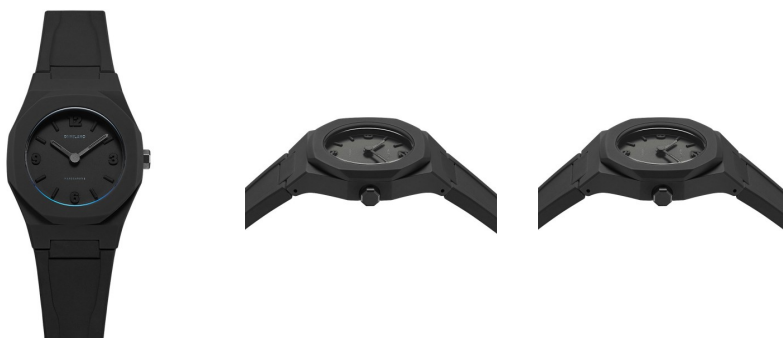

## D1 Milano γυναικείο ρολόι NCRJ02 προδιαγραφές

ΑΓΟΡΑΣΤΕ ΤΩΡΑ

Αυτό το έγγραφο περιέχει όλες τις προδιαγραφές για το D1 Milano Nanochrome NCRJ02 γυναικείο ρολόι. Στο κατάστημα ρολογιών **DIALANDO®** προσφέρουμε μια μεγάλη επιλογή αυθεντικών ρολογιών από τις καλύτερες μάρκες ρολογιών στον κόσμο. <https://www.dialando.gr/>

### PRODUCT INFORMATION

EAN	716053752284
Γένος	Γυναίκες
Εγγύηση [years]	2

### PRODUCT EXECUTION

Display Type	Analogue
Τύπος κίνησης	Κουάρτζ (Μπαταρία)
Functions	Minute / Hour

### DETAILS

περίβλημα	διορθώθηκε
Κάτω μέρος περίπτωσης	βιδωμένη / Βάση από ανοξείδωτο χάλυβα
Clasp	Buckle
Ανθεκτικό στο νερό	5 ATM