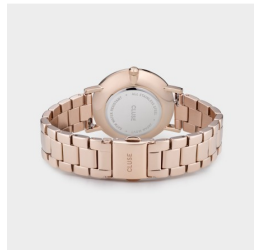

DIALANDO®

Cluse γυναικείο ρολόι CW0101209009 προδιαγραφές

ΑΓΟΡΑΣΤΕ ΤΩΡΑ

Αυτό το έγγραφο περιέχει όλες τις προδιαγραφές για το Cluse CW0101209009 γυναικείο ρολόι. Στο κατάστημα ρολογιών **DIALANDO®** προσφέρουμε μια μεγάλη επιλογή αυθεντικών ρολογιών από τις καλύτερες μάρκες ρολογιών στον κόσμο.
<https://www.dialando.gr/>

PRODUCT INFORMATION

EAN	8719743375215
Γένος	Γυναίκες
Εγγύηση [years]	2

PRODUCT EXECUTION

Display Type	Analogue
Τύπος κίνησης	Κουάρτζ (Μπαταρία)

MEASURES

Πλάτος θήκης [mm]	33
-------------------	----

MATERIAL & COLOUR

Υλικό λουριού	Ανοξειδωτο ασάλι
Χρώμα λουριού	Ροζ
Χρώμα του καντράν	Λευκό
Γυαλί	Ορυκτό γυαλί

DETAILS

Clasp	Snap fastener
Ανθεκτικό στο νερό	3 ATM