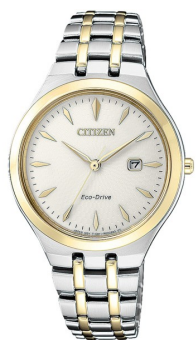

# DIALANDO®

Citizen γυναικείο ρολόι EW2494-89B προδιαγραφές

ΑΓΟΡΑΣΤΕ ΤΩΡΑ

Αυτό το έγγραφο περιέχει όλες τις προδιαγραφές για το Citizen Elegance EW2494-89B γυναικείο ρολόι. Στο κατάστημα ρολογιών **DIALANDO®** προσφέρουμε μια μεγάλη επιλογή αυθεντικών ρολογιών από τις καλύτερες μάρκες ρολογιών στον κόσμο. <https://www.dialando.gr/>

## PRODUCT INFORMATION

EAN	4974374269164
Γένος	Γυναίκες
Μάρκα	Citizen
Collection	Elegance
Εγγύηση [years]	2

## PRODUCT EXECUTION

Display Type	Analogue
Τύπος κίνησης	Κουάρτζ (Ηλιακό)
Movement Name	E011 / Citizen
Functions	Date / Hour / Second / Minute

## DETAILS

περίβλημα	διορθώθηκε
Κάτω μέρος περίπτωσης	Κάτω μέρος από ανοξείδωτο χάλυβα (πιεσμένο)
Clasp	Folding clasp
Ανθεκτικό στο νερό	5 ATM