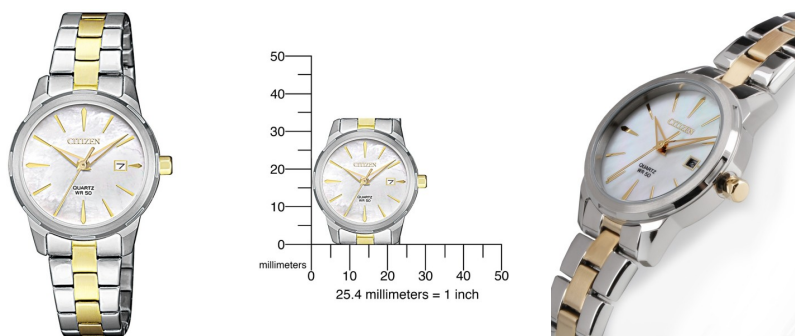

## Citizen γυναικείο ρολόι EU6074-51D προδιαγραφές

ΑΓΟΡΑΣΤΕ ΤΩΡΑ

Αυτό το έγγραφο περιέχει όλες τις προδιαγραφές για το Citizen Elegance EU6074-51D γυναικείο ρολόι. Στο κατάστημα ρολογιών **DIALANDO®** προσφέρουμε μια μεγάλη επιλογή αυθεντικών ρολογιών από τις καλύτερες μάρκες ρολογιών στον κόσμο. <https://www.dialando.gr/>

### PRODUCT INFORMATION

EAN	4974374275462
Γένος	Γυναίκες
Μάρκα	Citizen
Collection	Elegance
Εγγύηση [years]	2

### PRODUCT EXECUTION

Display Type	Analogue
Τύπος κίνησης	Κουάρτς (Μπαταρία)
Movement Name	G011 / Citizen
Functions	Second / Minute / Date / Hour

### MEASURES

Πλάτος θήκης [mm]	28
Πάχος θήκης [mm]	8
Πλάτος λάστιχου [mm]	14
Μέγ. περιφέρεια καρπού [mm]	180