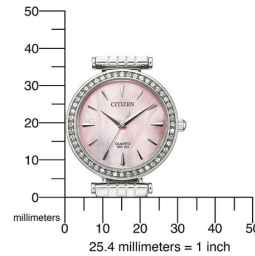

DIALANDO®

Citizen γυναικείο ρολόι ER0210-55Y προδιαγραφές

ΑΓΟΡΑΣΤΕ ΤΩΡΑ

Αυτό το έγγραφο περιέχει όλες τις προδιαγραφές για το Citizen Elegance Quartz ER0210-55Y γυναικείο ρολόι. Στο κατάστημα ρολογιών **DIALANDO®** προσφέρουμε μια μεγάλη επιλογή αυθεντικών ρολογιών από τις καλύτερες μάρκες ρολογιών στον κόσμο. <https://www.dialando.gr/>

PRODUCT INFORMATION

EAN	4974374296405
Γένος	Γυναίκες
Εγγύηση [years]	2

PRODUCT EXECUTION

Display Type	Analogue
Τύπος κίνησης	Κουάρτζ (Μπαταρία)

MEASURES

Πλάτος θήκης [mm]	30

MATERIAL & COLOUR

Υλικό λουριού	Ανοξειδωτο ασάλι
Χρώμα λουριού	Silver
Χρώμα του καντράν	Ματζόρε φτερό
Γυαλί	Ορυκτό γυαλί

DETAILS

Clasp	Folding clasp
Ανθεκτικό στο νερό	5 ATM