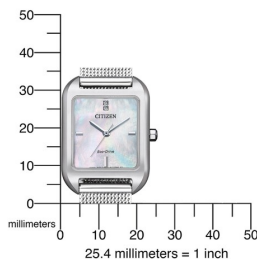

DIALANDO®

Citizen γυναικείο ρολόι EM0491-81D προδιαγραφές

ΑΓΟΡΑΣΤΕ ΤΩΡΑ

Αυτό το έγγραφο περιέχει όλες τις προδιαγραφές για το Citizen Eco-Drive Elegance EM0491-81D γυναικείο ρολόι. Στο κατάστημα ρολογιών **DIALANDO®** προσφέρουμε μια μεγάλη επιλογή αυθεντικών ρολογιών από τις καλύτερες μάρκες ρολογιών στον κόσμο. <https://www.dialando.gr/>

PRODUCT INFORMATION

EAN	4974374304230
Γένος	Γυναίκες
Εγγύηση [years]	2

PRODUCT EXECUTION

Display Type	Analogue
Τύπος κίνησης	Κουάρτζ (Ηλιακό)

MEASURES

Πλάτος θήκης [mm]	32
-------------------	----

MATERIAL & COLOUR

Υλικό λουριού	Ανοξείδωτο ασάλι
Χρώμα λουριού	Silver
Χρώμα του καντράν	Ματζόρε φτερό
Γυαλί	Γυαλί ζαφειριού

DETAILS

Clasp	Clip clasp
Ανθεκτικό στο νερό	3 ATM