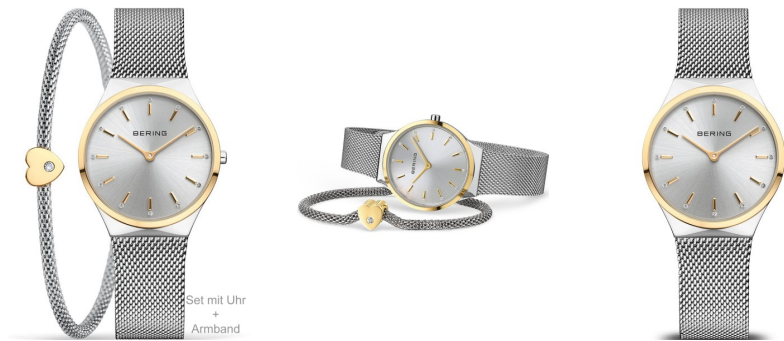

DIALANDO®

Bering γυναικείο ρολόι 12131-014-GWP προδιαγραφές

ΑΓΟΡΑΣΤΕ ΤΩΡΑ

Αυτό το έγγραφο περιέχει όλες τις προδιαγραφές για το Bering Classic 12131-014-GWP γυναικείο ρολόι. Στο κατάστημα ρολογιών **DIALANDO®** προσφέρουμε μια μεγάλη επιλογή αυθεντικών ρολογιών από τις καλύτερες μάρκες ρολογιών στον κόσμο. <https://www.dialando.gr/>

PRODUCT INFORMATION

EAN	4894041210834
Γένος	Γυναίκες
Εγγύηση [years]	2

PRODUCT EXECUTION

Display Type	Analogue
Τύπος κίνησης	Κουάρτζ (Μπαταρία)

MEASURES

Πλάτος θήκης [mm]	30
-------------------	----

MATERIAL & COLOUR

Υλικό λουριού	Ανοξειδωτο ασάλι
Χρώμα λουριού	Silver
Χρώμα του καντράν	Ασημί
Γυαλί	Γυαλί ζαφειριού

DETAILS

Clasp	Clip clasp
Ανθεκτικό στο νερό	3 ATM